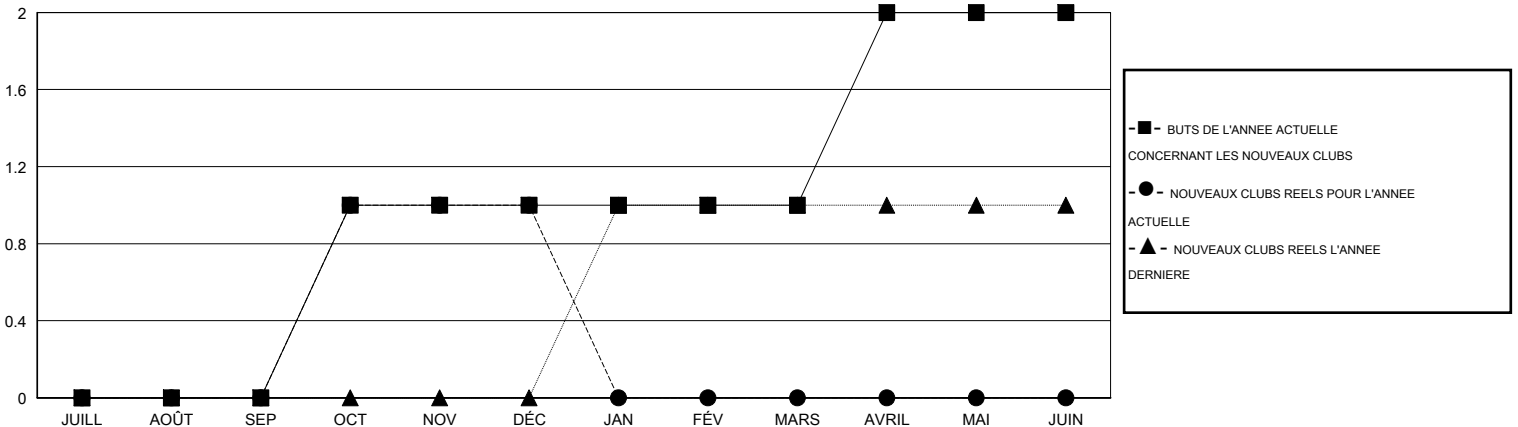

MONTHLY MEMBERSHIP PROGRESS REPORT

District 102 W

Results as of: 12/31/2014

GMT: Ton Soeters

LIEU SWITZERLAND

RC EME 4

Clubs					Membres				
RESULTATS POUR 2014-2015					RESULTATS POUR 2014-2015				
TRIMESTRE	BUT CONCERNANT LES NOUVEAUX CLUBS	NOUVEAUX CLUBS	CLUBS ANNULÉS	GAIN NET/PERTE NETTE	TRIMESTRE	BUT CONCERNANT LES NOUVEAUX MEMBRES	MEMBRES FONDATEURS ET NOUVEAUX AJOUTÉS	MEMBRES RADIÉS	GAIN NET/PERTE NETTE
JUILL/AOÛT/SEP	0	0	0	0	JUILL/AOÛT/SEP	15	15	27	-12
OCT/NOV/DÉC	1	1	0	1	OCT/NOV/DÉC	40	112	130	-18
JAN/FÉV/MARS	0	0	0	0	JAN/FÉV/MARS	15	0	0	0
AVRIL/MAI/JUIN	1	0	0	0	AVRIL/MAI/JUIN	37	0	0	0

BUTS ET NOUVEAUX CLUBS REELS - CUMULATIF