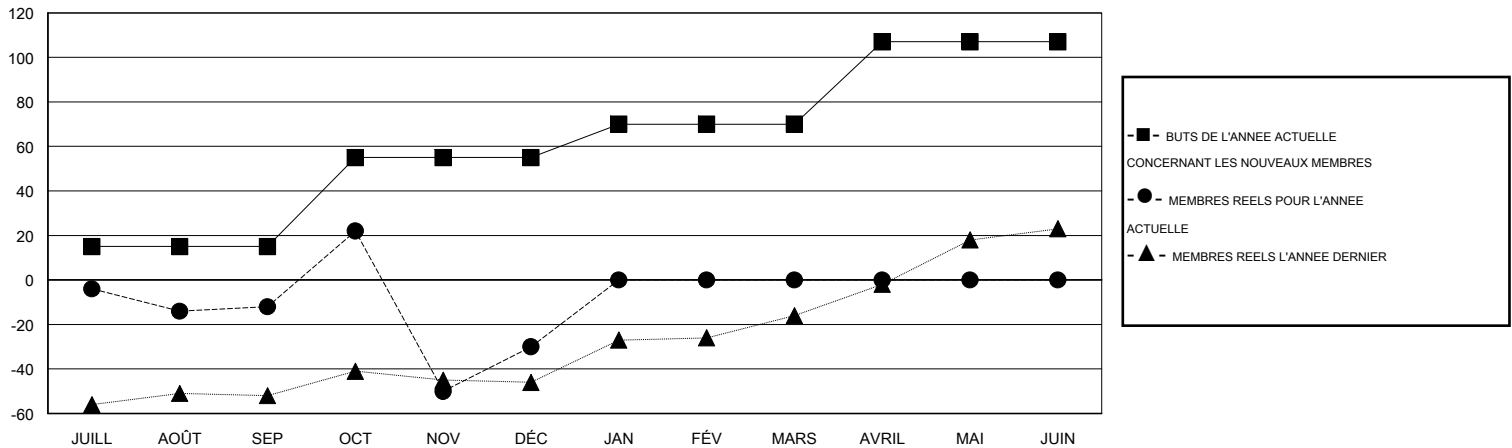

# MONTHLY MEMBERSHIP PROGRESS REPORT

District 102 W

Results as of: 12/31/2014

GMT: Ton Soeters

LIEU SWITZERLAND

RC EME 4

Clubs					Membres				
RESULTATS POUR 2014-2015					RESULTATS POUR 2014-2015				
TRIMESTRE	BUT CONCERNANT LES NOUVEAUX CLUBS	NOUVEAUX CLUBS	CLUBS ANNULÉS	GAIN NET/PERTE NETTE	TRIMESTRE	BUT CONCERNANT LES NOUVEAUX MEMBRES	MEMBRES FONDATEURS ET NOUVEAUX AJOUTÉS	MEMBRES RADIÉS	GAIN NET/PERTE NETTE
JUILL/AOÛT/SEP	0	0	0	0	JUILL/AOÛT/SEP	15	15	27	-12
OCT/NOV/DÉC	1	1	0	1	OCT/NOV/DÉC	40	112	130	-18
JAN/FÉV/MARS	0	0	0	0	JAN/FÉV/MARS	15	0	0	0
AVRIL/MAI/JUIN	1	0	0	0	AVRIL/MAI/JUIN	37	0	0	0

BUTS ET NOUVEAUX CLUBS REELS - CUMULATIF

BUTS ET MEMBRES REELS - CUMULATIF

CLUBS RADIÉS: 0	53 CLUBS OF 101 ONT AJOUTE 1 OU PLUSIEURS NOUVEAUX MEMBRES	<u>DISTRIBUTION PAR SEXE</u>
<u>MEMBRES RADIÉS</u>		HOMME 3,367 (87.45%)
DECEDE 16		FEMME 483 (12.55%)
CLUB ANNULE 0	<a href="#">CLIQUER ICI POUR AVOIR LES DONNEES DE L'EVALUATION DE SANTE</a>	MEMBRES D'UNITE FAMILIALE 2
AUTRE 141		CHEF DE FAMILLE 1
TOTAL 157		N'EST PAS CHEF DE FAMILLE 1